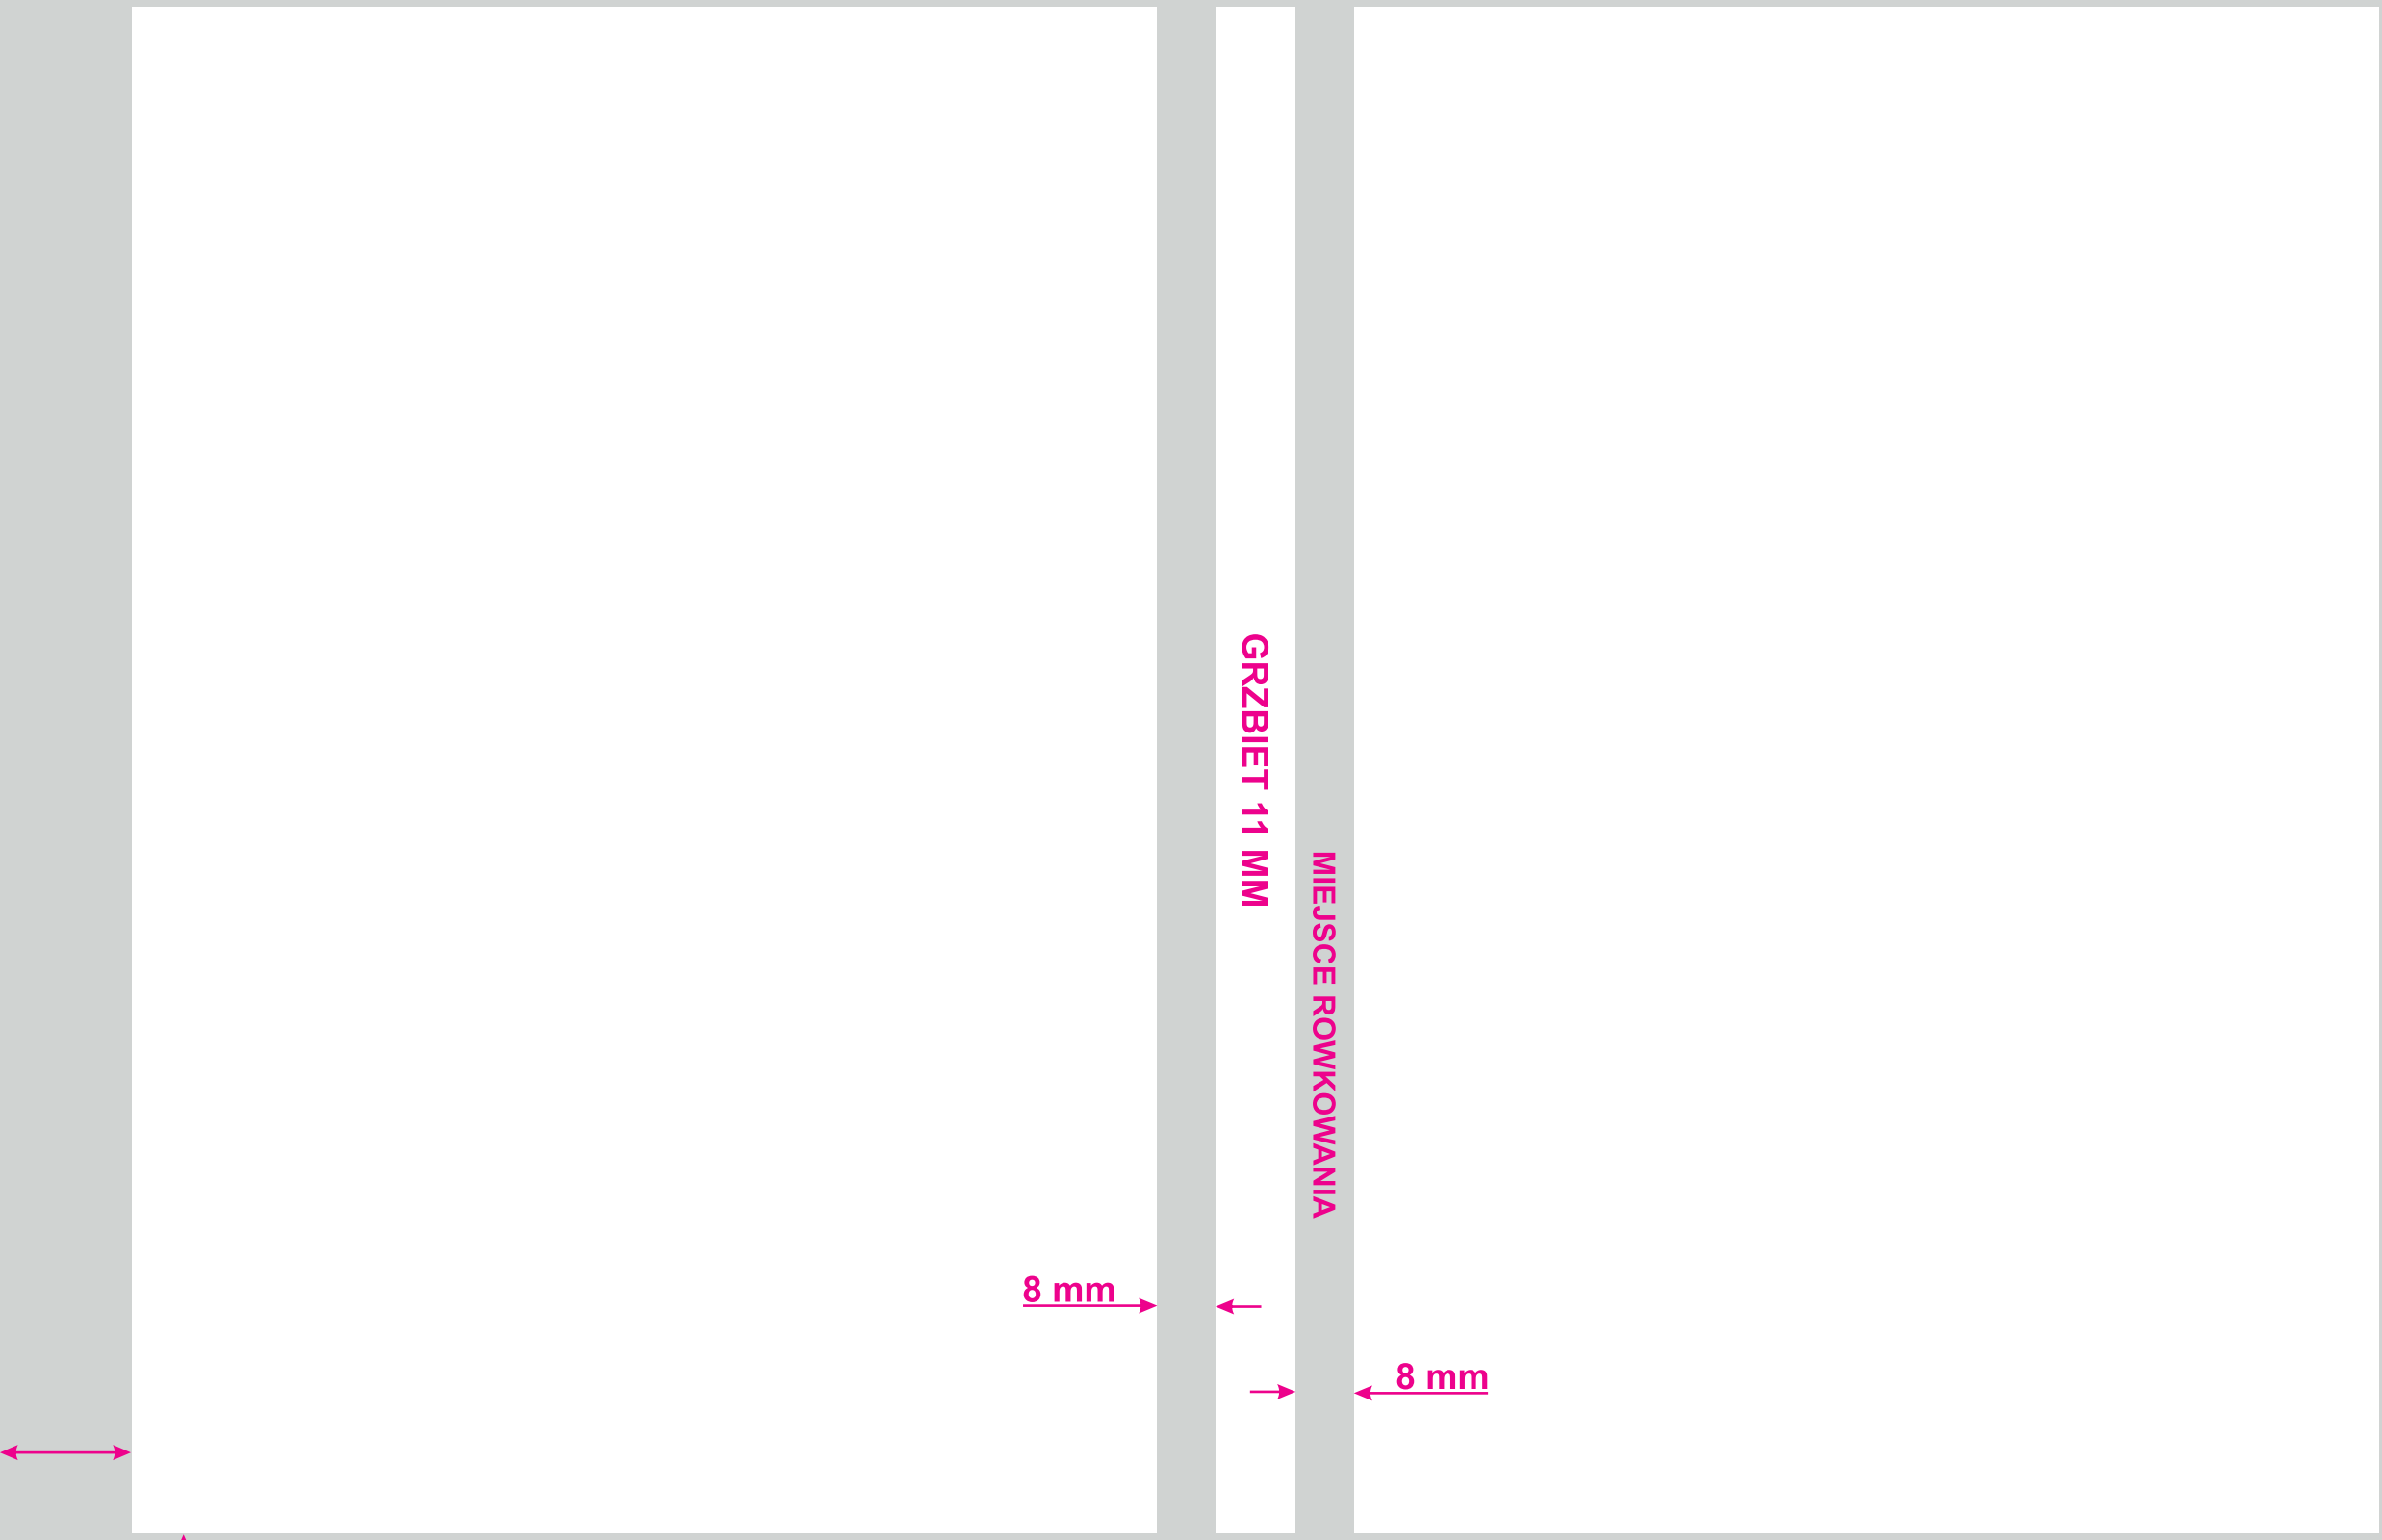

Format A5 tygodniowy, oklejka brutto ( łącznie z zawinięciami ) 345x246 mm

8 mm

8 mm

GRZBIET 11 MM

MIEJSCE ROWKOWANIA

Spady  
18 mm